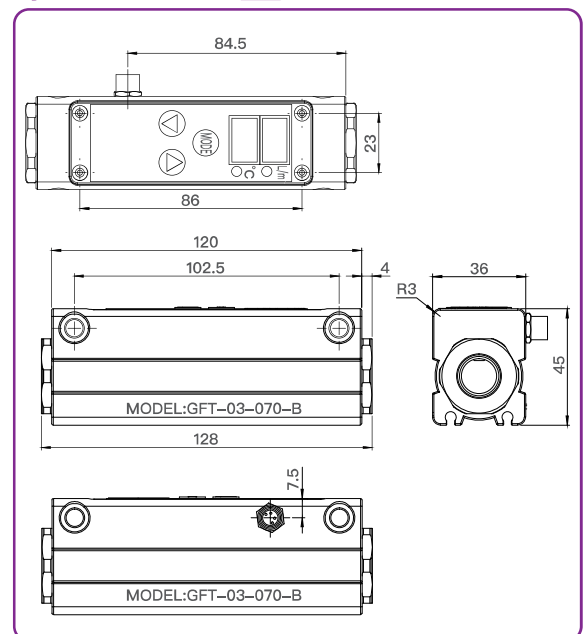

產品規格：

- 流量範圍：3~60L/min
- 精度：3%，顯示99.9L/min
- 液體溫度：最高80°C，精度：1°C，顯示99°C
- 適用介質：液體
- 接液材質：鋁合金
- 接管口徑：低壓型PF1/2"；高壓型PF3/8"
- 輸出電晶體NPN或PNP容量100ma，30VDC
- 具LED指示燈及3位LED顯示器，可即時顯示設定值、流量及控制狀態…等

產品尺寸圖：

產品編號：

GFT-03--- **壓力** ----B---- **輸出信號**